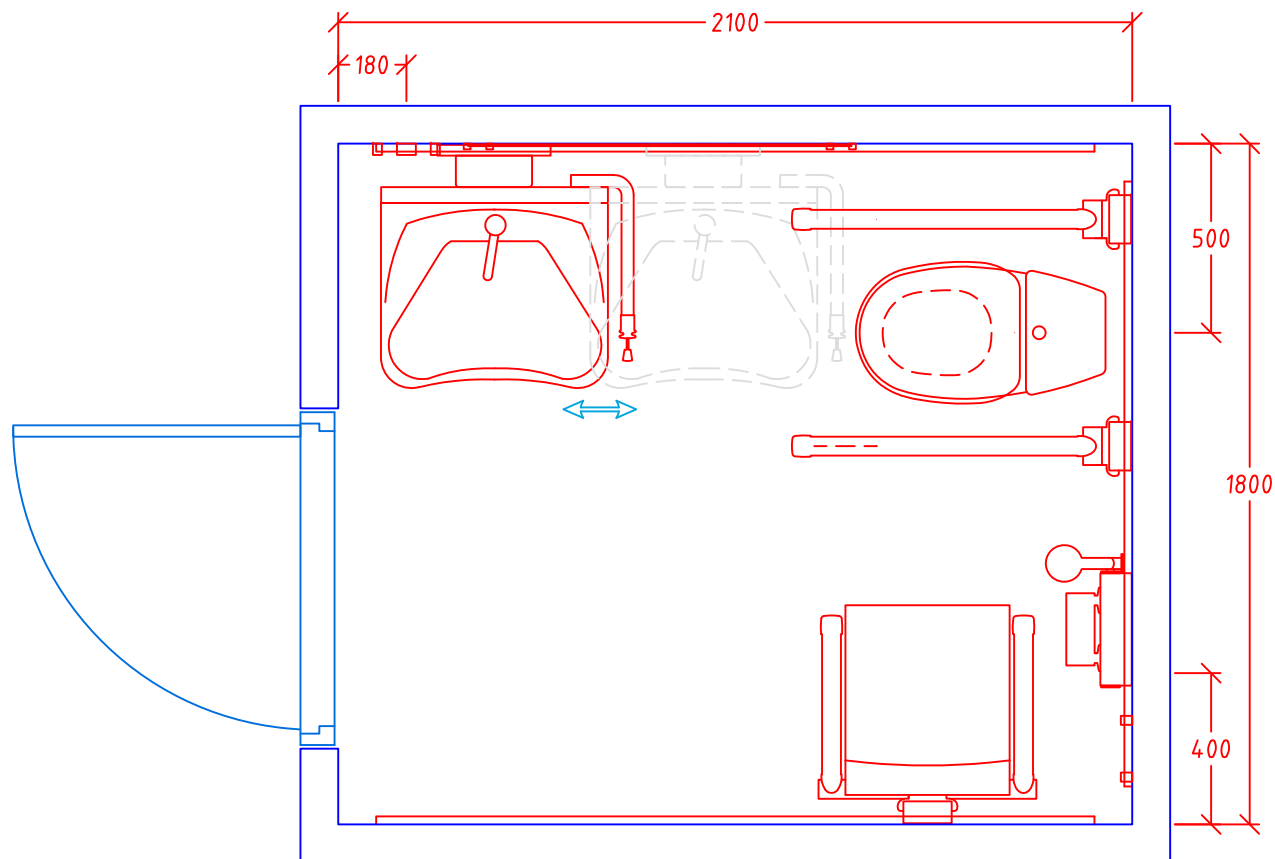

Pressalitvej 1  
DK-8680 Ry  
Tlf.: +45 8788 8777  
Fax: +45 8788 8669  
mail@pressalitcare.com

sag : Bathroom

emne : 2,1 x 1,8 = 3,8 m<sup>2</sup>

tegning : Plan view

tegn. nr. : 002

mål : 1:20

dato : 10,2009